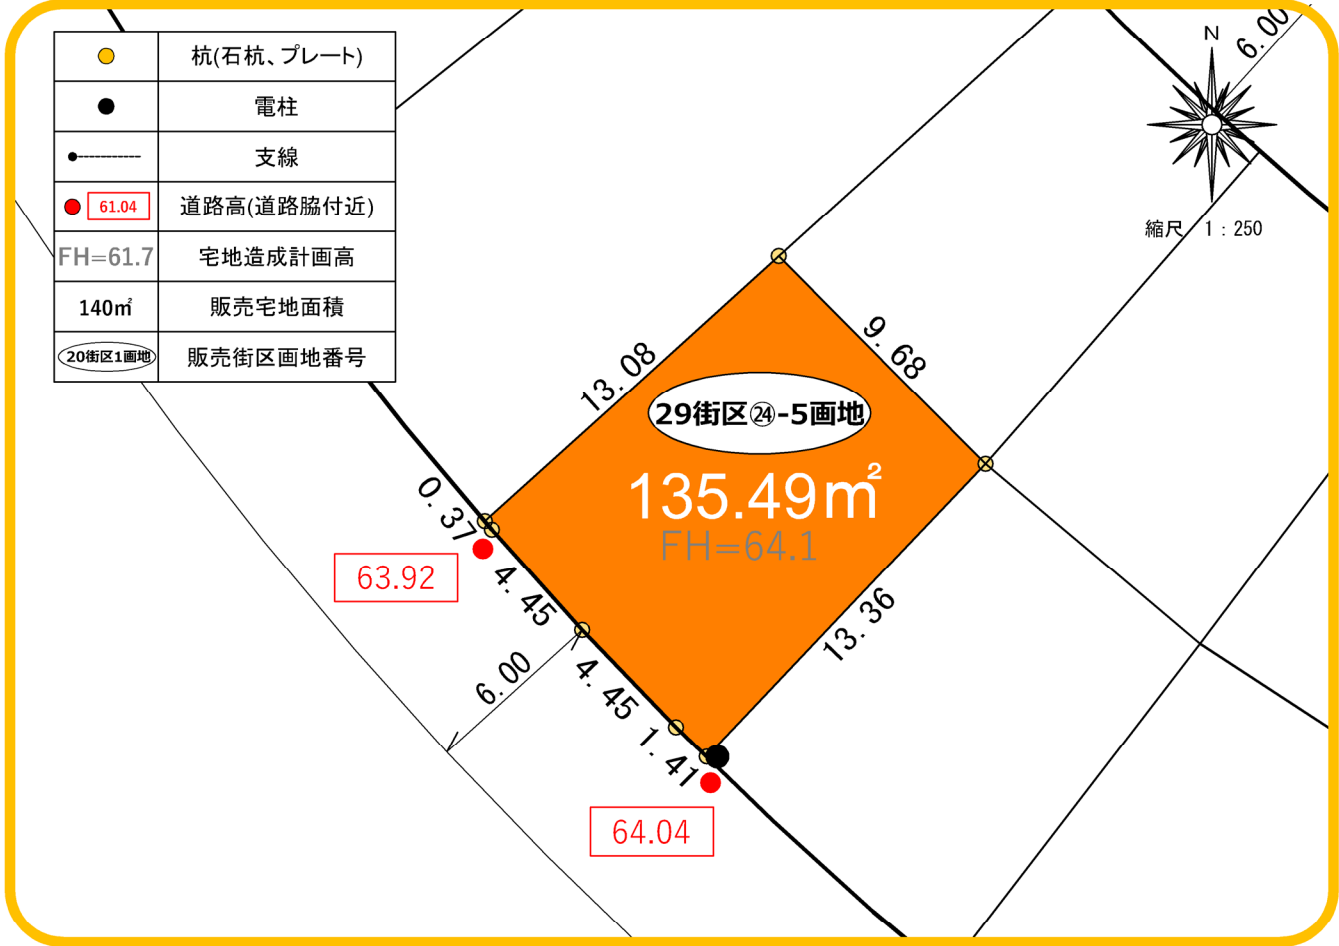

宅地(保留地)販売区画図

街区番号	画地番号
29	24-5

※2021年6月現在の情報です。

販売価格	地積 (m ²)	単価 (円/m ²)	坪概算(参考)	
			地積(坪)	単価(千円)
37,937,000円	135.49	280,000	40	926千円

※1㎡=0.3025坪で換算した概数です。

用途地区の指定	建ぺい率	容積率	最高高さ	高度地区
第一種低層住居専用地域	50%	100%	10m以下	第一種高度地区

防火・準防火地域	お問い合わせ先
準防火地域	パナソニックホームズ多摩 株式会社 担当:加藤(カトウ) TEL:0120-974-836 営業日:10:00~17:00 (定休日:火・水)
斜線制限	
北側斜線制限	