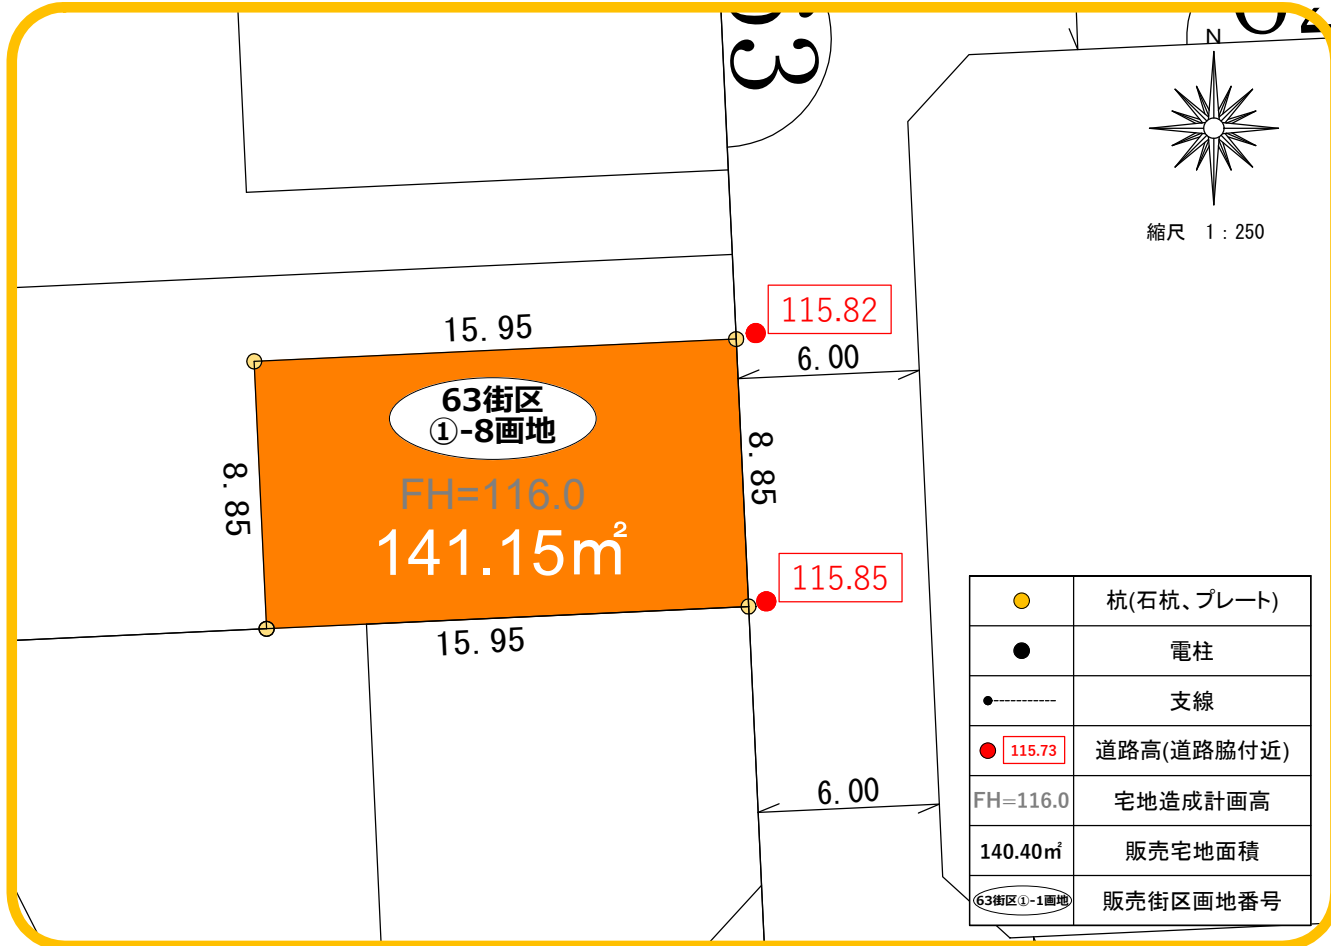

# 宅地(保留地)販売区画図

街区番号	画地番号
63	①-8

※2024年4月現在の情報です。

販売価格	地積 (㎡)	単価 (円/㎡)	坪概算(参考)	
			地積(坪)	単価(千円)
36,981,000円	141.15	262,000	42	866千円

※1㎡=0.3025坪で換算した概数です。

用途地区の指定	建ぺい率	容積率	高さの最高限度	高度地区
第一種低層 住居専用地域	50%	100%	9mかつ2階以下	第一種 高度地区

※地階を除く

防火・準防火地域	お問い合わせ先
準防火地域	パナソニックホームズ多摩 株式会社 担当:加藤(カトウ) TEL:0120-974-836 営業日:10:00~17:00 (定休日:火・水)
斜線制限	
北側斜線制限	