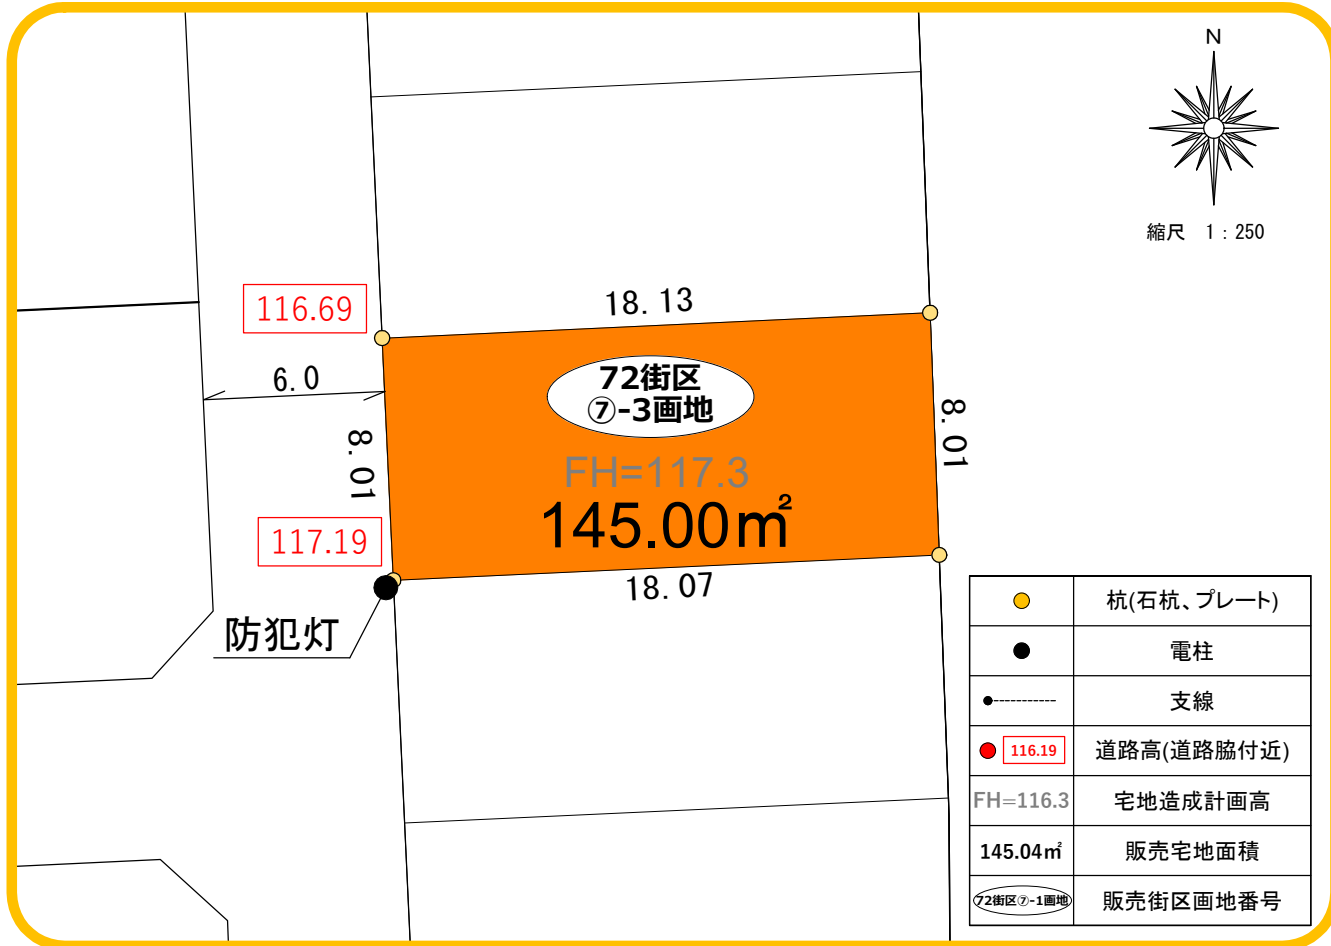

宅地(保留地)販売区画図

街区番号	画地番号
72	⑦-3

※2024年8月現在の情報です。

販売価格	地積 (㎡)	単価 (円/㎡)	坪概算(参考) 地積(坪) 単価(千円)	
38,425,000円	145.00	265,000	43	876千円

※1㎡=0.3025坪で換算した概数です。

用途地区の指定	建ぺい率	容積率	高さの最高限度	高度地区
第一種低層 住居専用地域	50%	100%	9mかつ2階以下	第一種 高度地区