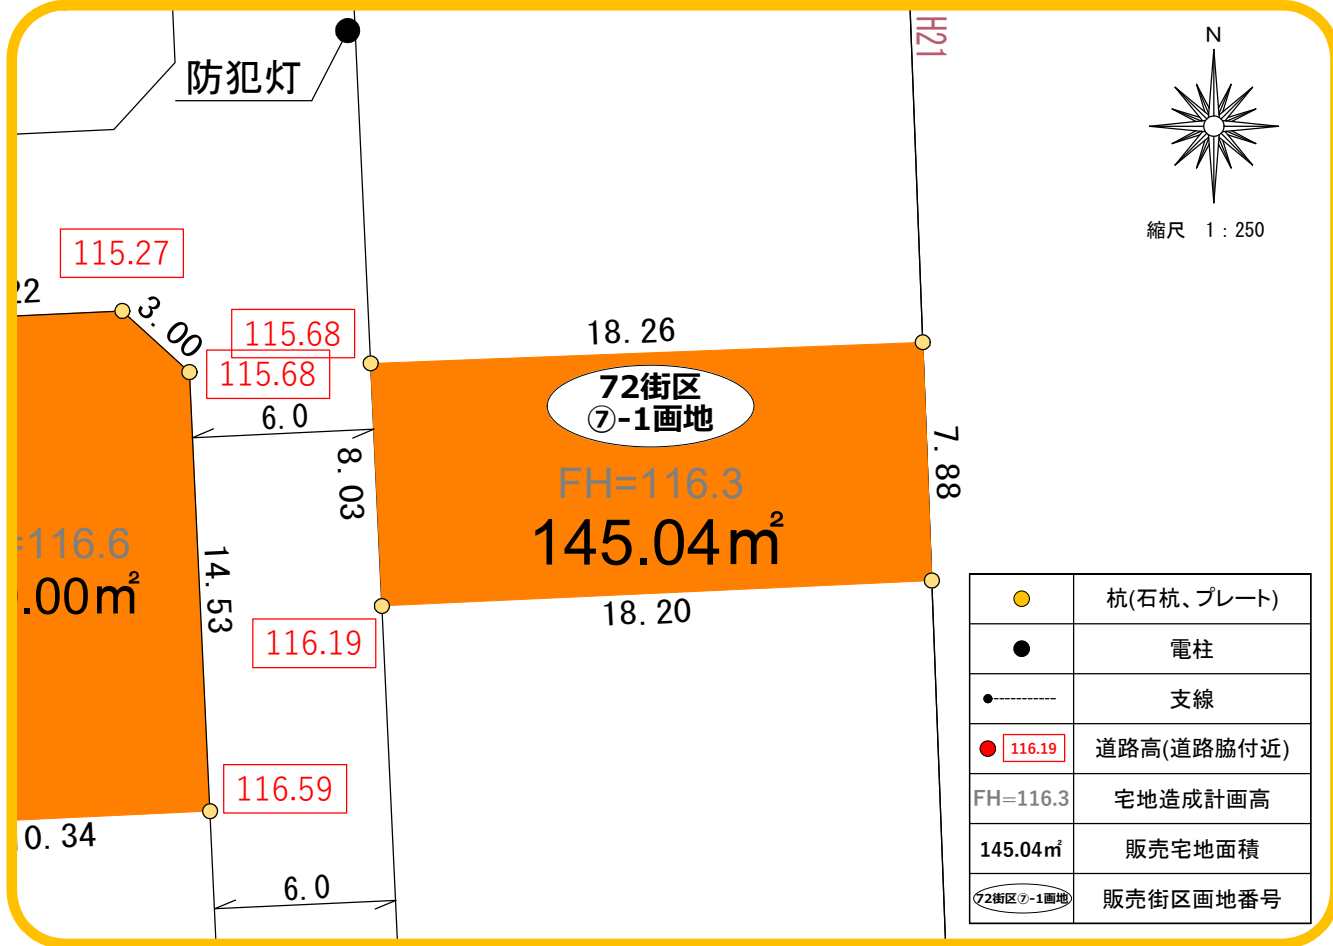

宅地(保留地)販売区画図

街区番号	画地番号
72	⑦-1

※2024年8月現在の情報です。

販売価格	地積 (m ²)	単価 (円/m ²)	坪概算(参考) 地積(坪) 単価(千円)	
38,435,000円	145.04	265,000	43	876千円

※1m²=0.3025坪で換算した概数です。

用途地区の指定	建ぺい率	容積率	高さの最高限度	高度地区
第一種低層 住居専用地域	50%	100%	9mかつ2階以下	第一種 高度地区

※地階を除く

防火・準防火地域	お問い合わせ先
準防火地域	積水ハウス株式会社 東京営業本部 担当:野口(ノグチ) TEL:0120-776-511 営業日:9:00~18:00 (定休日:火・水・祝)
斜線制限	
北側斜線制限	