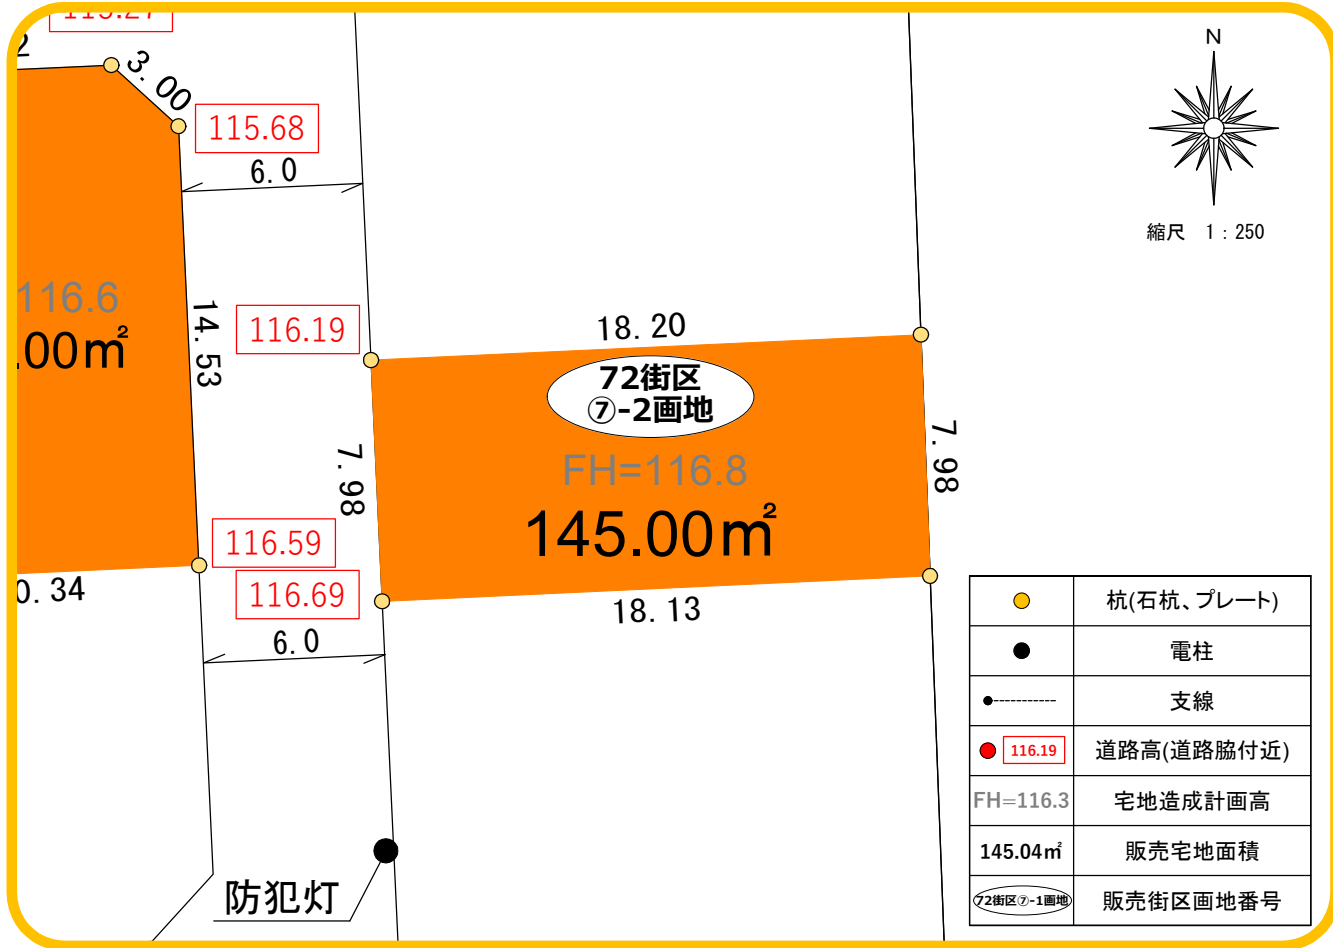

宅地(保留地)販売区画図

街区番号	画地番号
72	⑦-2

※2024年8月現在の情報です。

販売価格	地積 (m ²)	単価 (円/m ²)	坪概算(参考) 地積(坪) 単価(千円)	
38,425,000円	145.00	265,000	43	876千円

※1m²=0.3025坪で換算した概数です。

用途地区の指定	建ぺい率	容積率	高さの最高限度	高度地区
第一種低層 住居専用地域	50%	100%	9mかつ2階以下	第一種 高度地区

※地階を除く

防火・準防火地域	お問合わせ先
準防火地域	積水ハウス株式会社 東京営業本部 担当:野口(ノグチ) TEL:0120-776-511 営業日:9:00~18:00 (定休日:火・水・祝)
斜線制限	
北側斜線制限	